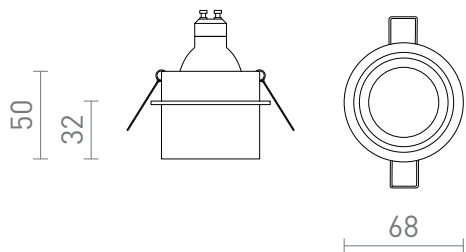

Djelomično ugradna aluminijska svjetiljka u različitim verzijama boja, dizajnirana za upotrebu u suhozidu s LED izvorima svjetla koji imaju GU10 grlo.

R14248 ORTA ugradna bijela 230V LED GU10 9W

R14249 ORTA ugradna bijela aluminijum 230V LED GU10 9W

R14250 ORTA ugradna bijela/zlatna 230V LED GU10 9W

R14251 ORTA ugradna crna 230V LED GU10 9W

R14252 ORTA ugradna crna/zlatna 230V LED GU10 9W