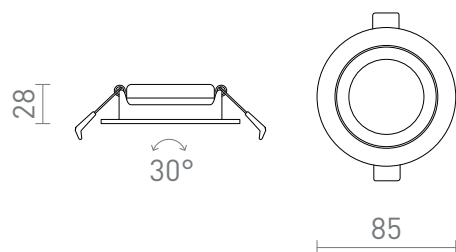

LED 6W 450 lm Ra 80

Ugradbeno prigušivo LED svjetlo s kontrolom boje i intenziteta - DIMM TO WARM. Raspon svijetlih boja: 3000K - 2000K. Ugradnja u suhozidne stropove. TRIAC zatamnjenje

---

R14236 JADE DIMM TO WARM ugradna bijela 230V LED
6W 60° 3000 - 2000K

R14237 JADE DIMM TO WARM ugradna crna 230V LED
6W 60° 3000 - 2000K