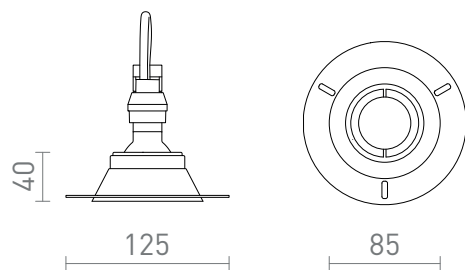

## IPSO R IP65

Ugradbena svjetiljka bez okvira pogodna za vlažna okruženja, namijenjena za GU10 LED izvore svjetla.

---

R14227	IPSO R IP65 ugradna bijela 230V LED GU10 9W IP65
--------	--

---

R14228	IPSO R IP65 ugradna crna 230V LED GU10 9W IP65
--------	--

# IP65

3D model

manual

8,5

0,216