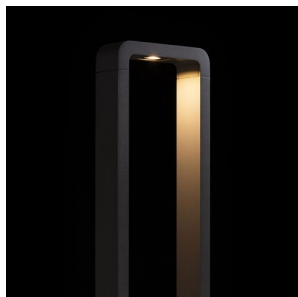

BONN

LED 7W 369 lm Ra 90

Elegantan LED stupač s rasvjetom usmjerenom prema dolje, namijenjen za vanjsku upotrebu, prikladan za osvjetljavanje šetnica i staza.

R14197

BONN 65 podna crno siva 230V LED 7W IP65
3000K

IP65

3D model

manual