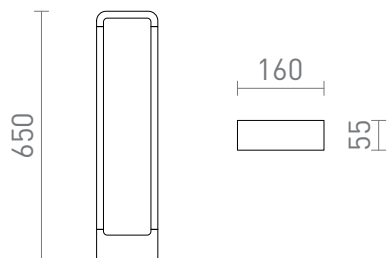

BONN

LED 7W 369 lm Ra 90

Elegantan LED stupač s rasvjetom usmjerenom prema dolje, namijenjen za vanjsku upotrebu, prikladan za osvjetljavanje šetnica i staza.

R14197

BONN 65 podna crno siva 230V LED 7W IP65
3000K

IP65

 3D model

 manual