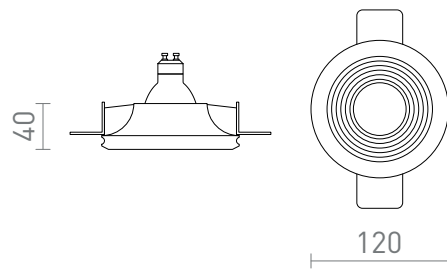

# DANTOR

Ugradbena gipsana svjetiljka sa strukturiranom površinom, za LED žarulju s utičnicom GU10.

R14163

DANTOR ugradna Gips 230V LED GU10 8W

3D model

manual