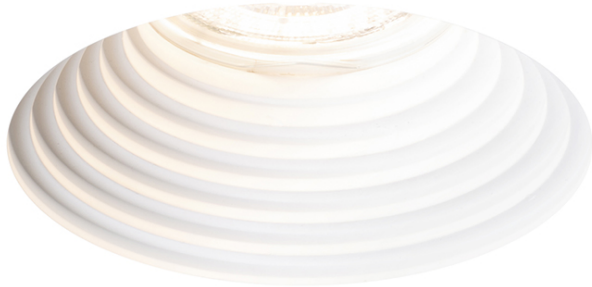

# DANTOR

Ugradbena gipsana svjetiljka sa strukturiranom površinom, za LED žarulju s utičnicom GU10.

R14163

DANTOR ugradna Gips 230V LED GU10 8W

3D model

manual