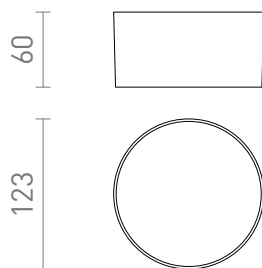

NEW

LARISA OUT 12

LED 10W 870 lm Ra 80

Stropna ili zidna vanjska LED svjetiljka s minimalističkim okvirom. Svjetiljka sadrži ugradni prekidač za promjenu topline boje svjetla (3000K, 4000K, 5700K).

R14123 LARISA OUT 12 montažna bijela 230V LED 10W
IP65 3000K 4000K 5700K

R14124 LARISA OUT 12 montažna crna 230V LED 10W
IP65 3000K 4000K 5700K

IP65

 3D model

 manual