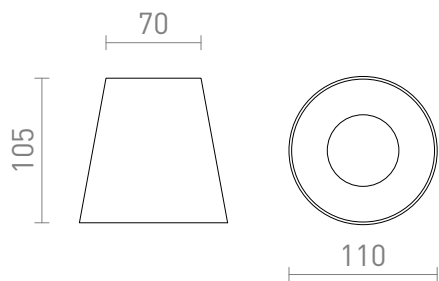

# VOLCA

Moderna nadgradna stropna svjetiljka izrađena od prirodnog betona u dekoru tamnog granita. Minimalistički cilindrični oblik i industrijski karakter čine je odličnim izborom za suvremene stambene i poslovne interijere. Opremljena je GU10 grlom za LED žarulje, što omogućuje odabir željene temperature boje, svjetlosnog toka i mogućnosti prigušivanja. Pogodna je za dnevne boravke, kuhinje, hodnike, urede i ugostiteljske prostore.

R13795

VOLCA stropna beton/dekor od tamnog granita  
230V LED GU10 5W

3D model

PDF manual

G11841