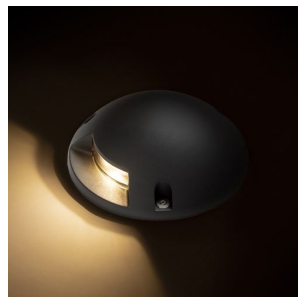

TOPTOP S I

LED 1,5W 105 lm Ra 80

Podna LED svjetiljka s jednim prorezom. Može se instalirati izravno na pločice bez potrebe za ugradnju.

R13617

TOPTOP S I antracit 230V LED 1.5W IP67 3000K

 3D model

 manual