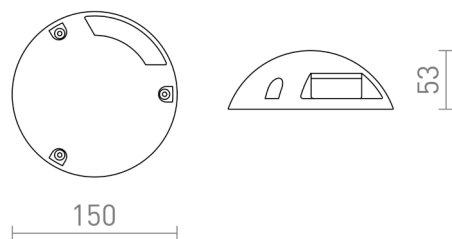

TOPTOP S I

LED 1,5W 105 lm Ra 80

Podna LED svjetiljka s jednim prorezom. Može se instalirati izravno na pločice bez potrebe za ugradnju.

R13617

TOPTOP S I antracit 230V LED 1.5W IP67 3000K

 3D model

 manual