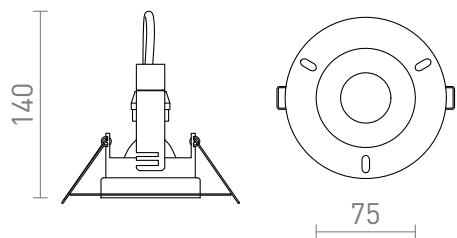

IP65

BRAN

Kupaonski reflektor bez rubova za ugradnju u gipsane stropove s grlom GU10 za LED žarulje.

R13605

BRAN ugradbena bijela 230V LED GU10 15W
IP65

3D model

PDF manual