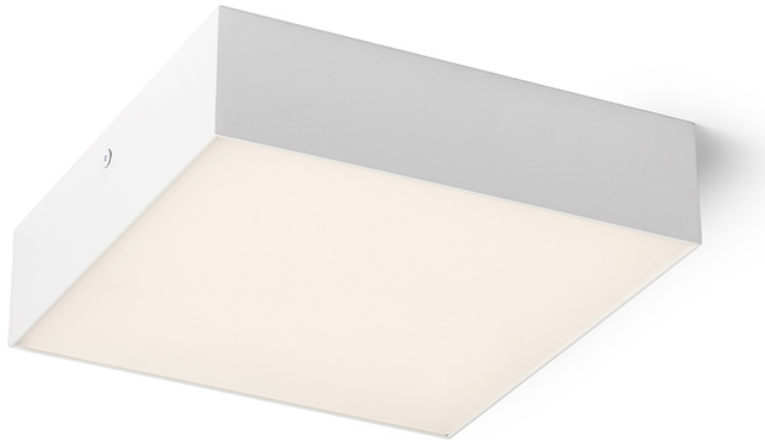

# LARISA SQ 22 STROPNA

LED 20W 1600 lm Ra 80

Stropna svjetiljka s integriranom LED žaruljom i minimalističkim okvirom.

R13487	LARISA SQ 22 stropna bijela 230V LED 20W 3000K
R13488	LARISA SQ 22 stropna crna 230V LED 20W 3000K