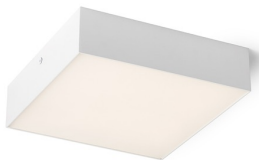

# LARISA SQ 22 STROPNA

LED 20W 1600 lm Ra 80

Stropna svjetiljka s integriranom LED žaruljom i minimalističkim okvirom.

R13487	LARISA SQ 22 stropna bijela 230V LED 20W 3000K
R13488	LARISA SQ 22 stropna crna 230V LED 20W 3000K