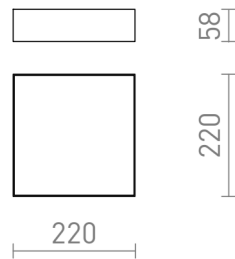

# LARISA SQ 22 STROPNA

LED 20W 1600 lm Ra 80

Stropna svjetiljka s integriranom LED žaruljom i minimalističkim okvirom.

R13487	LARISA SQ 22 stropna bijela 230V LED 20W 3000K
R13488	LARISA SQ 22 stropna crna 230V LED 20W 3000K