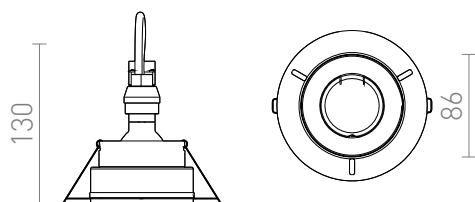

IPSO R PEVNA

Ugradbena svjetiljka bez okvira za GU10 žarulje.

R13288

IPSO R fiksna bijela 230V LED GU10 8W

 3D model

 manual