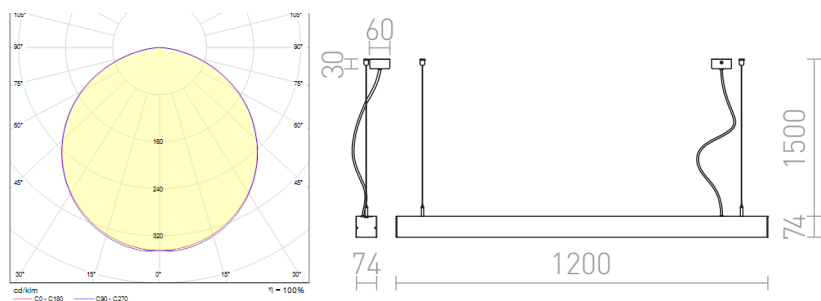

PESANTE 75

LED 40W 4200 lm Ra 80

Linearna viseća svjetiljka s integriranom LED žaruljom. Pogodna za moderne interijere.

R12720 PESANTE 75 viseća anodizirani aluminij 230V
LED 40W 3000K

R12721 PESANTE 75 viseća crna 230V LED 40W
3000K