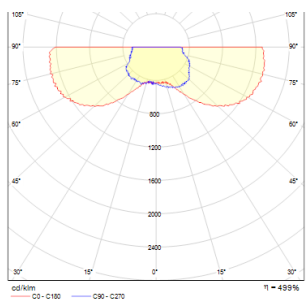

FAROS

LED 3W 154 lm Ra 80

Vanjska svjetiljka s integriranom LED žaruljom od lijevanog aluminija s osvjetljenjem u stranu. Za zidnu ili podnu montažu.

R11963

FAROS vanjski antracit 230V LED 3W IP54
3000K

IP54