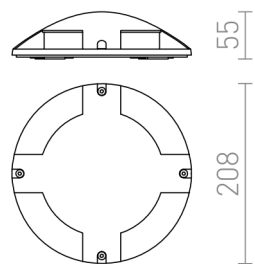

IP67

TOPTOP

LED 4x1W 400 lm Ra 80

Vanjska svjetiljka s integriranom LED žaruljom i četiri proreza, nije nužno ugraditi. Kombinirajući sa šiljkom (R11755), moguće je instalirati u meko tlo.

R11751

TOPTOP IV pozemna antracit 230V LED 4x1W
IP67 3000K