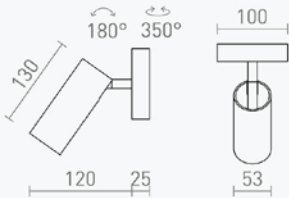

Podatkovni list proizvoda

ID. R14419

Zidni usmjereni reflektor Marta GU10

Specifikacija proizvoda

Usmjereni reflektor MARTA praktičan je izbor za mjesta gdje želite usmjeriti svjetlo točno tamo gdje je potrebno. Zahvaljujući nagibu i mogućnosti rotacije, lako je prilagoditi dobiveni učinak prema rasporedu prostorije.

Dimenzije 5.3/19/10/10 pojednostavljuju planiranje lokacije i montažu. Napajanje od 230 V za spajanje na normalnu instalaciju. Nagib od 90° za usmjeravanje svjetla. Opcija rotacije od 350,0° za usmjeravanje svjetla točno prema potrebi.

ID Proizvoda:	R14420
Broj grla:	1
Podnožje/Baza žarulje:	GU10
Radni napon:	AC 220 - 240 V
Izvor svjetlosti:	GU10 žarulje/Žarulje nisu uključene
Materijal svjetiljke:	Aluminij
Boja tijela svjetiljke:	Bijela
Kut snopa osvjetljenja:	110°
Kut zakreta:	180°/350°
Prosječni vijek trajanja:	35 000 sati
Montaža:	Nadgradna
Dimenzije proizvoda:	100/130/53 mm
Zaštita:	IP 20
Jamstveni rok	2 godine