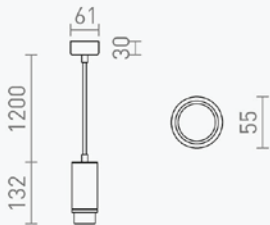

Podatkovni list proizvoda

ID.R13777

Optimus bijela viseća svjetiljka

Specifikacija proizvoda

Unesite modernu i funkcionalnu Optimus crnu LED viseću svjetiljku u svaki prostor i transformirajte svoje osvjetljenje iz običnog u impresivno.

Ova elegantna viseća svjetiljka idealna je za dnevni boravak, blagovaonicu ili urede.

Dizajnirana je za standardne GU10 LED žarulje (nije uključena), jednostavna je za montažu i omogućuje podešavanje kuta rasvjete zahvaljujući inovativnoj strukturi cilindra koja optimizira distribuciju svjetla bez neželjenih sjena. Energy-efficient rješenje koje štedi struju i razvija ugodnu atmosferu u vašem domu.

ID Proizvoda:	R13778
Grlo:	GU10
Nazivna snaga:	Ovisno o odabranoj žarulji
Ekvivalent standardne žarulje:	Ovisno o odabranoj žarulji
Radni napon:	AC 220 - 240 V
Indeks uzvrata boja (CRI):	Ovisno o odabranoj žarulji
Nazivni svjetlosni tok:	Ovisno o odabranoj žarulji
Boja svjetlosti:	Ovisno o odabranoj žarulji
Boja tijela svjetiljke:	Crna
Kut snopa osvjetljenja:	10-50°
Prosječni vijek trajanja:	35 000 sati
Montaža:	Nadgradna/Ovjesna
Dimenzije proizvoda:	55 x 132 x 1200 mm
Materijal:	Aluminij/Staklo
Zaštita:	IP 20
Jamstveni rok	3 godine