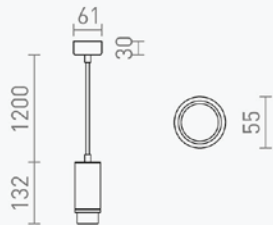

Podatkovni list proizvoda

ID. R13777

Optimus bijela viseća svjetiljka

Specifikacija proizvoda

Unesite modernu i funkcionalnu Optimus bijelu LED viseću svjetiljku u svaki prostor i transformirajte svoje osvjetljenje iz običnog u impresivno.

Ova elegantna viseća svjetiljka idealna je za dnevni boravak, blagovaonicu ili urede.

Dizajnirana je za standardne GU10 LED žarulje (nije uključena), jednostavna je za montažu i omogućuje podešavanje kuta rasvjete zahvaljujući inovativnoj strukturi cilindra koja optimizira distribuciju svjetla bez neželjenih sjena. Energy-efficient rješenje koje štedi struju i razvija ugodnu atmosferu u vašem domu.

ID Proizvoda:	R13777
Grlo:	GU10
Nazivna snaga:	Ovisno o odabranoj žarulji
Ekvivalent standardne žarulje:	Ovisno o odabranoj žarulji
Radni napon:	AC 220 - 240 V
Indeks uzvrat boja (CRI):	Ovisno o odabranoj žarulji
Nazivni svjetlosni tok:	Ovisno o odabranoj žarulji
Boja svjetlosti:	Ovisno o odabranoj žarulji
Boja tijela svjetiljke:	Bijela
Kut snopa osvjjetljenja:	10-50°
Prosječni vijek trajanja:	35 000 sati
Montaža:	Nadgradna/Ovjesna
Dimenzije proizvoda:	55 x 132 x 1200 mm
Materijal:	Aluminij/Staklo
Zaštita:	IP 20
Jamstveni rok	3 godine