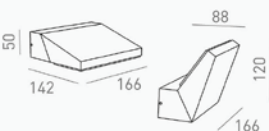

Nadgradna zidna rotirajuća LED svjetiljka 12W IP65

Specifikacija proizvoda

TWIST LED zidna svjetiljka dizajnirana je za modernu arhitekturu i vanjske prostore gdje je potrebna kombinacija funkcionalne rasvjete i elegantnog dizajna. Minimalističko aluminijsko kućište i integrirani LED modul stvaraju ravnomjernu i ugodnu rasvjetu za fasade, terase, balkone i ulazne prostore. Zahvaljujući rotirajućem mehanizmu od 180°, smjer svjetla može se prilagoditi tako da svjetiljka osvjetljava zid prema gore ili prema dolje, čime se stvara dekorativni svjetlosni efekt ili indirektna rasvjeta prostora.

ID Proizvoda:	R13616
Nazivna snaga:	12W
Radni napon:	AC 220 V
Izvor svjetlosti:	SMD LED
Nazivni svjetlosni tok:	980 lm
Boja svjetlosti:	3000K
Boja tijela svjetiljke:	Antracit
Kut snopa osvjetljenja:	120°
Zaštita od udarca:	IK08
Prosječni vijek trajanja:	25 000 sati
Montaža:	Nadgradna/Zidna
Dimenzije proizvoda:	142 x 66 x 50 mm
Kut rotacije:	120°
Materijal:	Lijevani aluminij
Duljina kabela:	Nema
Zaštita:	IP 65
Jamstveni rok	2 godine