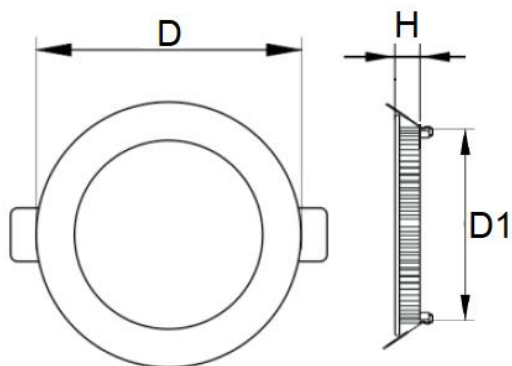

LED PANEL ROUND ECO SERIES

GENERAL INFORMATION »

- ∴ Nominal voltage: 230V/ 50-60Hz
- ∴ Power: 6W; 12W; 18W; 24W; 28W
- ∴ Power supply: IC driver
- ∴ Light source: Epistar SMD2835
- ∴ Colour temperature: 2700-3000K; 4000-4300K; 6000-6400K
- ∴ Colour body: White
- ∴ Body material: PC
- ∴ Reflector: Polycarbonate (PC)
- ∴ Beam angle: 180°
- ∴ Colour rendering index: Ra≥80
- ∴ Switch on/off: >20 000
- ∴ Long life: 30 000h
- ∴ Starting time: <0.5s
- ∴ Power factor: $\lambda > 0.8$
- ∴ Protection against dust and moisture: IP40

TECHNICAL SPECIFICATION SHEET

[PRODUCT DETAILS »](#)

Catalogue number	Watt (W)	Whole fixture lumens (lm)	Colour temp. (K)	Colour body
99LED960CW	6	510	6000-6400	white
99LED960	6	510	4000-4300	white
99LED960WW	6	510	2700-3000	white
99LED961CW	12	1020	6000-6400	white
99LED961	12	1020	4000-4300	white
99LED961WW	12	1020	2700-3000	white
99LED962CW	18	1530	6000-6400	white
99LED962	18	1530	4000-4300	white
99LED962WW	18	1530	2700-3000	white
99LED963CW	24	2040	6000-6400	white
99LED963	24	2040	4000-4300	white
99LED963WW	24	2040	2700-3000	white
99LED964CW	28	2500	6000-6400	white
99LED964	28	2500	4000-4300	white
99LED964WW	28	2500	2700-3000	white

[DIMENSIONS »](#)

Catalogue number	Diameter (mm)	Height (mm)	Diameter1(mm)
99LED960CW	100	25	77
99LED960	100	25	77
99LED960WW	100	25	77
99LED961CW	141	25	117
99LED961	141	25	117
99LED961WW	141	25	117
99LED962CW	168	25	143
99LED962	168	25	143
99LED962WW	168	25	143
99LED963CW	225	25	190
99LED963	225	25	190
99LED963WW	225	25	190
99LED964CW	220	25	190
99LED964	220	25	190
99LED964WW	220	25	190