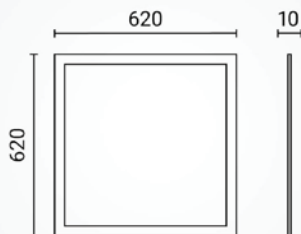

## Ugradbeni LED panel 36W 3600 lm 100 lm/W 620x620x10 IP20 CRI90+

### Specifikacija proizvoda

Unesite ugodnu i funkcionalnu rasvjetu u svaki prostor uz 36W LED panel 62x62 cm – 100 lm/W. LED panel pruža snažnu svjetlost od 3600 lumena, nisku potrošnju energije što ga čini idealnim izborom za urede, škole, bolnice, trgovine i profesionalne prostore gdje je kvaliteta rasvjete na prvom mjestu. Izvrsna reprodukcija boja – **CRI 90+** – svjetlost koja ističe boje onako kako ih vaše oči vide u prirodi.

Dizajniran za ugradnju u raster stropove, panel se odlikuje ugrađenim LED izvorom svjetla, stabilnim radom bez treperenja i dugim očekivanim vijekom trajanja od oko 25 000 sati.

ID Proizvoda:	DL2707
Nazivna snaga:	36W
Ekvivalent snage:	210W
Radni napon:	AC 220 - 240 V
Nazivni svjetlosni tok:	3600 lm
Boja svjetlosti:	2700-4500-6000K
CRI:	>90+
UGR:	>80
Materijal:	Plastika/Aluminij
Boja tijela:	Bijela
Kut snopa osvjetljenja:	120°
Prosječni vijek trajanja:	25 000 sati
Dimenzije ugradnje:	620x620 mm
Dimenzije proizvoda:	620x620 mm
Zaštita:	IP20; CE i RoHS
Jamstveni rok	2 godine