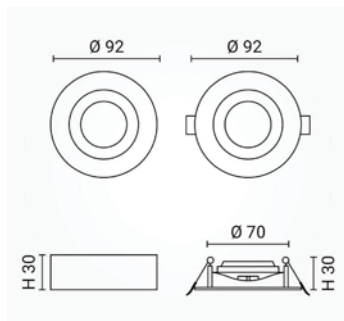

### Specifikacija proizvoda

Stropna okrugla nadgradna/ugradna LED svjetiljka nazivne snage 5W koja generira 500 lm. Ekvivalent standardne žarulje 45W. Na unutarnjem dijelu svjetiljke se nalazi prekidač putem kojeg je moguće odrediti boju svjetlosti. Predefinirane boje svjetlosti su 3000K - 4000K - 6500K. Svjetiljku je moguće montirati nadgradno korištenjem priloženog okvira ili ugradno priloženim opružnim kopčama.

ID Proizvoda	OT12009
Nazivna snaga:	5W
Ekvivalent standardne žarulje:	45W
Radni napon:	AC 220-240 V
Izmjenjivi izvor svjetlosti:	Ne
Nazivni svjetlosni tok:	500 lm
Boja svjetlosti:	3000K / 4000K / 6500K
Boja tijela svjetiljke:	Bijela
Kut snopa osvetljenja:	55°
Prosječni vijek trajanja:	25 000 sati
Montaža:	Nadgradna / Ugradna
Masa:	0,24kg
Dimenzije:	Ø 92 x 30 mm
Materijal:	Aluminij/PBS
Zaštita:	IP 20
Jamstveni rok	24 mjeseca