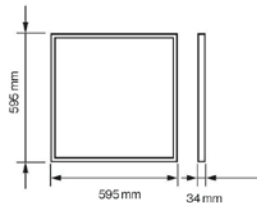

Podatkovni list proizvoda

ID. MPL-BP5953CCT36W

Ugradbeni LED panel visoke učinkovitosti 36W 4500 lm 595x595x36 mm CCT UGR<19

Specifikacija proizvoda

Zahvaljujući funkciji 3CCT, temperatura boje može se odabrati prije instalacije: toplo bijela (3000K), prirodno bijela (4000K) ili hladno bijela (6000K), savršeno se prilagođavajući atmosferi ili funkciji prostora.

S ocjenom niskog odsjaja UGR<19, pomaže u smanjenju umora očiju, posebno tijekom dugog boravka ili rada za monitorima. Snaga panela od 36 W pruža oko 4500 lumena, osiguravajući visoku svjetlosnu učinkovitost (~125 lm/W) i dovoljnu svjetlinu čak i u većim prostorijama. Philipsov Flicker-Free upravljački program doprinosi stabilnom radu i poboljšanoj vizualnoj udobnosti.

ID Proizvoda	MPL-BP5953CCT36W
Nazivna snaga:	36W
Ekvivalent standardne žarulje:	300W
Radni napon:	AC 220 - 240 V
Izvor svjetlosti:	SMD
Nazivni svjetlosni tok:	4500 lm
Boja svjetlosti:	3000-4000-6000K / CCT
Boja tijela svjetiljke:	Bijela
Kut snopa osvjetljenja:	120°
UGR:	<19
Prosječni vijek trajanja:	50 000 sati
Montaža:	Ugradna
Dimenzije proizvoda:	595x595x36
Ugradne dimenzije proizvoda:	595x595x mm
Materijal:	Aluminijski okvir/Akrilni difuzor
Zaštita:	IP 20
Jamstveni rok	5 godina