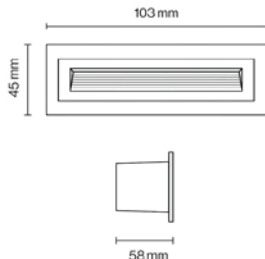

Podatkovni list proizvoda

ID. ML-LSL0002

Ugradna zidna LED svjetiljka 3W 210 lm 4000K IP65

Specifikacija proizvoda

Ugradna LED zidna svjetiljka za orijentacijsko osvjetljenje nogostupa, stepenica ili terasa. Jačina svjetiljke je 3W u 4000K boji svjetlosti. Svjetiljka je izrađena od polikarbonata i pogodna je za vanjsku ugradnju. Kut rasapa osvjetljenja iznosi 55°.

ID Proizvoda	ML-LSL0002
Nazivna snaga:	3W
Ekvivalent standardne žarulje:	20W
Radni napon:	AC 220-240 V
Izmjenjivi izvor svjetlosti:	Ne
Nazivni svjetlosni tok:	210 lm
Boja svjetlosti:	4000K
Boja tijela svjetiljke:	Crna
Kut snopa osvjetljenja:	55°
Prosječni vijek trajanja:	25 000 sati
Montaža:	Ugradna / Zidna
Masa:	0,13kg
Dimenzije:	103 mm x 58 mm x 45 mm
Materijal:	Aluminij/PBS
Zaštita:	IP 20
Jamstveni rok	24 mjeseca