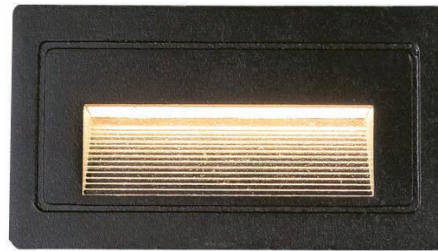

Podatkovni list proizvoda

ID. ML-LSL0002

Ugradna zidna LED svjetiljka 3W 210 lm 4000K IP65

Specifikacija proizvoda

Ugradna LED zidna svjetiljka za orijentacijsko osvjetljenje nogostupa, stepenica ili terasa. Jačina svjetiljke je 3W u 4000K boji svjetlosti. Svjetiljka je izrađena od polikarbonata i pogodna je za vanjsku ugradnju. Kut rasapa osvjetljenja iznosi 55°.

ID Proizvoda	ML-LSL0002
Nazivna snaga:	3W
Ekvivalent standardne žarulje:	20W
Radni napon:	AC 220-240 V
Izmjenjivi izvor svjetlosti:	Ne
Nazivni svjetlosni tok:	210 lm
Boja svjetlosti:	4000K
Boja tijela svjetiljke:	Crna
Kut snopa osvjetljenja:	55°
Prosječni vijek trajanja:	25 000 sati
Montaža:	Ugradna / Zidna
Masa:	0,13kg
Dimenzije:	103 mm x 58 mm x 45 mm
Materijal:	Aluminij/PBS
Zaštita:	IP 20
Jamstveni rok	24 mjeseca