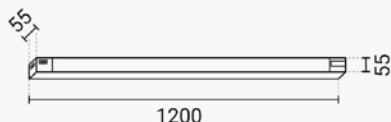

Linearna LED svjetiljka 50W CCT odabir boje svjetlosti - serijski poveziva

Specifikacija proizvoda

Sa snagom od 50W i svjetlosnim tokom od 5000 lumena, ova LED linearna svjetiljka pruža snažno, ravnomjerno osvjetljenje uz nisku potrošnju energije. Dug vijek trajanja do 25.000 sati smanjuje troškove održavanja.

Zahvaljujući linearno povezoj izvedbi, moguće je spojiti više LED linearnih svjetiljki u neprekinutu liniju svjetla. Idealno rješenje za urede i poslovne prostore, skladišta i radionice, hodnike i prodajne prostore. Zahvaljujući CCT tehnologiji, moguće je birati između tople, neutralne i hladne bijele boje svjetla putem prekidača na tijelu svjetiljke.

ID Proizvoda:	OT16763
Nazivna snaga:	50W
Ekvivalent standardne žarulje:	360W
Radni napon:	AC 220 - 240 V
Indeks uzvrata boja (CRI):	>80
Nazivni svjetlosni tok:	5000 lm
Boja svjetlosti:	CCT - 6000-4000-3000K
Boja tijela svjetiljke:	Crna
Kut snopa osvjtljenja:	110°
UGR:	<18
Prosječni vijek trajanja:	25 000 sati
Montaža:	Nadgradna/Ovjesna
Dimenzije proizvoda:	1200x55x55 mm
Materijal:	Aluminijski okvir/Akrilni difuzor
Zaštita:	IP 20
Jamstveni rok	3 godine