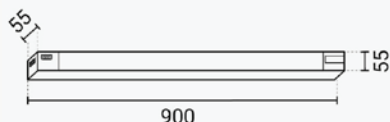

Podatkovni list proizvoda

ID. OT16762

Linearna LED svjetiljka 36W CCT odabir boje svjetlosti - serijski poveziva

Specifikacija proizvoda

Sa snagom od 36W i svjetlosnim tokom od 3600 lumena, ova LED linearna svjetiljka pruža snažno, ravnomjerno osvjetljenje uz nisku potrošnju energije. Dug vijek trajanja do 25.000 sati smanjuje troškove održavanja.

Zahvaljujući linearno povezivoj izvedbi, moguće je spojiti više LED linearnih svjetiljki u neprekinutu liniju svjetla. Idealno rješenje za urede i poslovne prostore, skladišta i radionice, hodnike i prodajne prostore. Zahvaljujući CCT tehnologiji, moguće je birati između tople, neutralne i hladne bijele boje svjetla putem prekidača na tijelu svjetiljke.

ID Proizvoda:	OT16762
Nazivna snaga:	36W
Ekvivalent standardne žarulje:	260W
Radni napon:	AC 220 - 240 V
Indeks uzvrata boja (CRI):	>80
Nazivni svjetlosni tok:	3600 lm
Boja svjetlosti:	CCT - 6000-4000-3000K
Boja tijela svjetiljke:	Crna
Kut snopa osvjjetljenja:	110°
UGR:	<18
Prosječni vijek trajanja:	25 000 sati
Montaža:	Nadgradna/Ovjesna
Dimenzije proizvoda:	900x55x55 mm
Materijal:	Aluminijski okvir/Akrilni difuzor
Zaštita:	IP 20
Jamstveni rok	3 godine