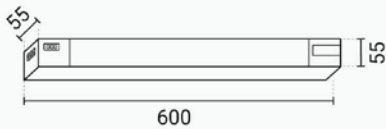

Podatkovni list proizvoda

ID. OT16761

Linearna LED svjetiljka 24W CCT odabir boje svjetlosti - serijski poveziva

Specifikacija proizvoda

Sa snagom od 24W i svjetlosnim tokom od 2400 lumena, ova LED linearna svjetiljka pruža snažno, ravnomjerno osvjetljenje uz nisku potrošnju energije. Dug vijek trajanja do 25.000 sati smanjuje troškove održavanja.

Zahvaljujući linearno povezivoj izvedbi, moguće je spojiti više LED linearnih svjetiljki u neprekinutu liniju svjetla. Idealno rješenje za urede i poslovne prostore, skladišta i radionice, hodnike i prodajne prostore. Zahvaljujući CCT tehnologiji, moguće je birati između tople, neutralne i hladne bijele boje svjetla putem prekidača na tijelu svjetiljke.

ID Proizvoda:	OT16761
Nazivna snaga:	24W
Ekvivalent standardne žarulje:	175W
Radni napon:	AC 220 - 240 V
Indeks uzvrata boja (CRI):	>80
Nazivni svjetlosni tok:	2400 lm
Boja svjetlosti:	CCT - 6000-4000-3000K
Boja tijela svjetiljke:	Crna
Kut snopa osvjtljenja:	110°
UGR:	<18
Prosječni vijek trajanja:	25 000 sati
Montaža:	Nadgradna/Ovjesna
Dimenzije proizvoda:	600x55x55 mm
Materijal:	Aluminijski okvir/Akrilni difuzor
Zaštita:	IP 20
Jamstveni rok	2 godine