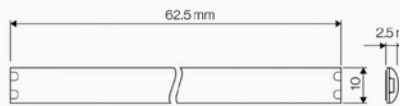

Podatkovni list proizvoda

ID: 99LED1312RGBIP20

RGB COB LED traka 24V 14 W/m 608 SMD/m IP20

REZANJE SVAKIH 62.5 mm

DVOSTRANO LJEPLJIVA 3M TRAKA