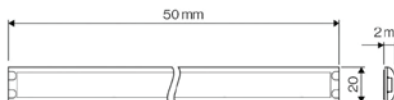

### Specifikacija proizvoda

COB LED traka napona 24V ukupne snage 28 W po dužnom metru. Na obje strane trake nalaze se priključni naponski kablovi duljine 15 cm.. Traka generira 100 lm/m u 3000K boji svjetlosti. Traku je moguće kratiti na predefiniranim pozicijama svakih 50 mm.

ID Proizvoda	ST4966
Nazivna snaga:	28 W/m
Vrsta LED diode:	COB - 960 SMD/m
Radni napon:	24V DC
Indeks reprodukcije boja (CRI):	80
Nazivni svjetlosni tok:	100 lm/W
Boja svjetlosti:	3000K
Prosječni vijek trajanja:	25 000 radnih sati
Kut snopa osvjetljenja:	120°
Prosječni vijek trajanja:	25 000 sati
Montaža:	Dvostrano ljepljiva traka
Rezanje:	Segment (5 cm), na označenoj točki
Dimenzije:	20 mm x 2 mm x 5000 mm
Materijal:	fleksibilna tiskana ploča (PCB)
Zaštita:	IP 20
Jamstveni rok	24 mjeseca