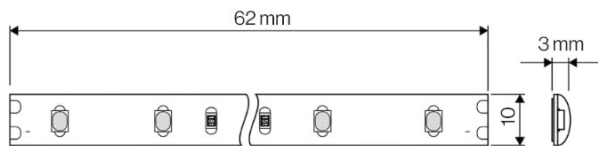

Podatkovni list proizvoda

ID. ST4965

COB RGB LED traka 24V 14 W/m 576 SMD/m IP20

Specifikacija proizvoda

COB LED RGB traka sadrži 576 svjetlosnih modula po metru. Ukupne snage 14 W/m. Traka ima integriran priključni kabel duljine 14 cm sa svake strane. Dvostruko ljepljiva traka se nalazi na donjoj strani trake.

Traku je moguće kratiti svakih 62 mm na predviđenim pozicijama.

Kompatibilni konektori: AC6597, AC6598 i AC6599.

ID Proizvoda	ST4965
Jačina:	14 W/m
Napon:	24V
Dimabilno:	Da
Vrsta LED diode:	COB - 576 SMD/m
Boja svjetlosti:	RGB izmjenjiva
Boja tijela svjetiljke:	Crna
Kut snopa osvjetljenja:	120°
Priključni kabel:	cca. 14 cm sa svake strane
Rezanje:	Segment po segment (6,2 cm)
Radna temperatura:	-20°C/+40°C
Dimenzije:	10 mm x 3 mm x 5000 mm
Materijal:	PBS
Zaštita:	IP 20
Jamstveni rok	24 mjeseca