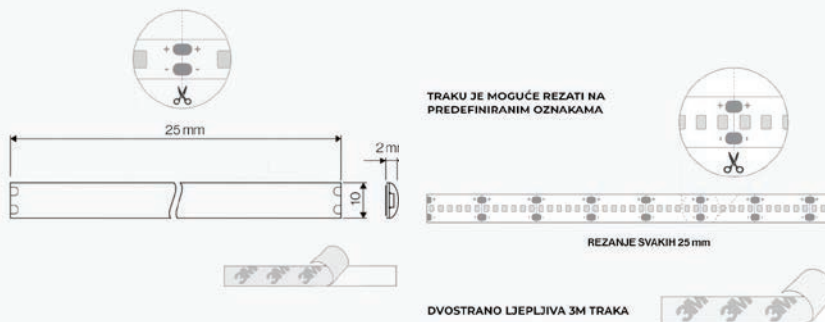

LED traka 12V 10 W/m 60 SMD/m IP44

Specifikacija proizvoda

LED traka nazivne snage 10 W/m sa 60 SMD svjetlosnih čipova po metru i napajanja 12V DC. Zahvaljujući svjetlosnom toku do 650 lm/m i kutu rasvjete od 120°, pruža ravnomjerno i ugodno svjetlo bez treperenja.

Idealna je za dekorativnu rasvjetu, osvjetljavanje kuhinjskih elemenata, polica, stropnih niša i komercijalnih prostora. IP44 zaštita omogućava smještaj trake i bez aluminijskog profila.

LED traku je moguće kratiti na predefimiranim segmentima - 2.5 cm.

ID Proizvoda	ST4921
Nazivna snaga:	10 W/m
Vrsta LED diode:	4040
Radni napon:	12V DC
Indeks reprodukcije boja (CRI):	>80
Nazivni svjetlosni tok:	650 lm
Boja svjetlosti:	2800-4500-6000K
Prosječni vijek trajanja:	25 000 radnih sati
Kut snopa osvjetljenja:	120°
Prosječni vijek trajanja:	25 000 sati
Montaža:	Dvostrano ljepljiva traka
Rezanje:	Segment (25 mm), na označenoj točki
Dimenzije:	10 mm x 2 mm x 5000 mm
Materijal:	fleksibilna tiskana ploča (PCB)
Zaštita:	IP 44
Jamstveni rok	24 mjeseca