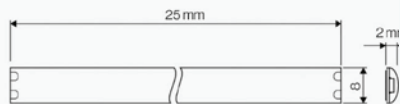

Podatkovni list proizvoda

ID. ST4904

LED traka 12V 12 W/m 120 SMD/m IP20

REZANJE SVAKIH 25 mm

DVOSTRANO LJEPLJIVA 3M TRAKA