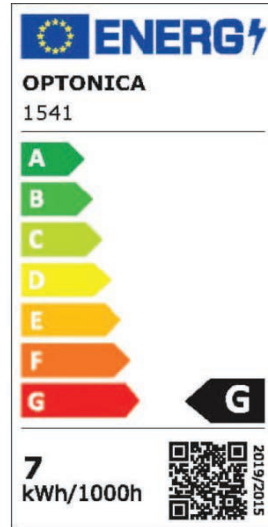

Podatkovni list proizvoda

ID. SP1541

LED žarulja GX53 7W 560LM Ra>80 180°

Specifikacija proizvoda

LED žarulja GX53 grla. Ukupna nazivna snaga iznosi 7W sa 560 lm svjetlosnog toka. Ekvivalent standardne žarulje je 42W. Dostupne boje svjetlosti 2700-4500-6000K. Kut rasapa svjetlosti 180°.

ID Proizvoda	SP1541
Nazivna snaga:	7W
Radni napon:	AC 220-240V
Nazivni svjetlosni tok:	560 lm
Snaga standardne žarulje:	42W
Boja svjetlosti:	2700-4500-6000K
Boja tijela svjetiljke:	Bijela
Kut snopa osvjetljenja:	180°
Prosječni vijek trajanja:	25 000 sati
Radna temperatura:	-30°C/+50°C
Dimabilno:	Ne
Dimenzije:	Ø 73 x 26 mm
Materijal:	PBS/Aluminij
Zaštita:	IP 20
Jamstveni rok	24 mjeseca