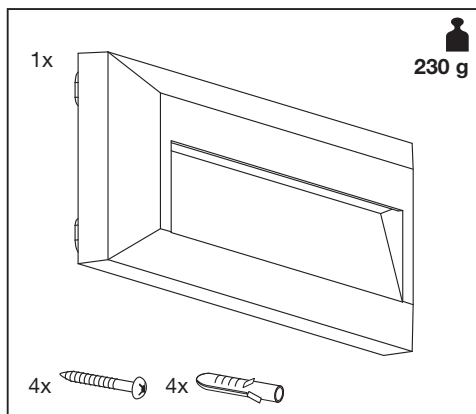

96GRFLED002