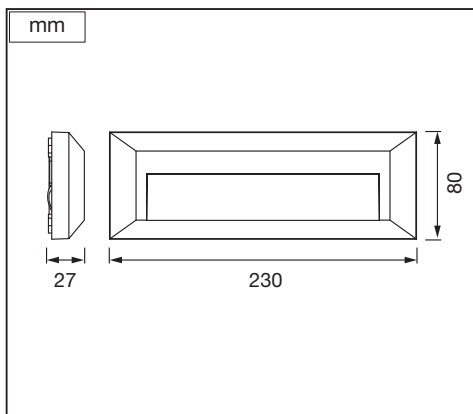

96GRFLED002