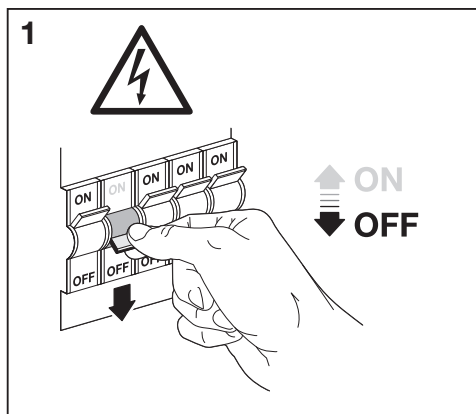

96GRFLED002