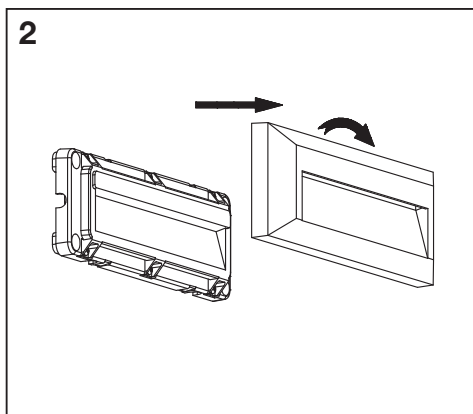

96GRFLED002