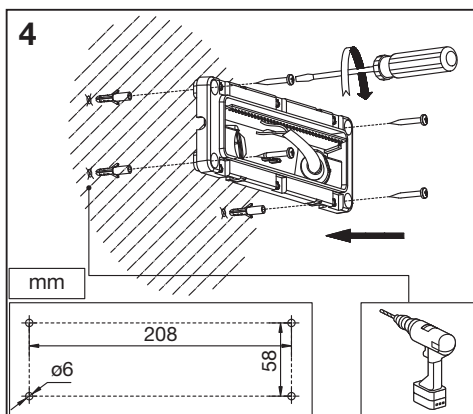

96GRFLED002