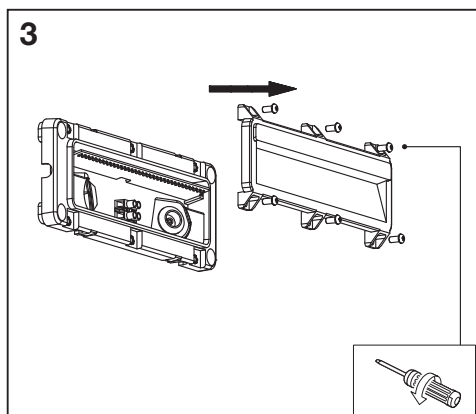

96GRFLED002