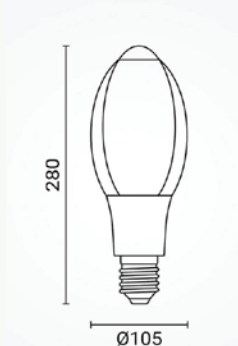

Podatkovni list proizvoda

ID. HB221

Industrijska LED žarulja E40 50W 5700K

Specifikacija proizvoda

Industrijska LED žarulja nazivne snage 50W s E40 grlom je dizajnirana za zamjenu tradicionalnih žarulja velike snage uz značajnu uštedu energije. Ova LED žarulja s E40 grlom pruža snažno, hladno bijelo dnevno svjetlo s izvrsnim svjetlosnim učinkom za industrijske, komercijalne i vanjske primjene.

Ova LED žarulja s E40 grlom kompatibilna je s većinom industrijskih i vanjskih svjetiljki koje koriste veće (E40) standardne lampe. Zbog svoje hladne dnevne svjetlosti i visokog lumen-outputa, izvrsna je za industrijske hale, skladišne prostore, radionice i proizvodne pogone, javne prostore i vanjsko osvjtljenje s adekvatnom zaštitom kućišta.

ID Proizvoda:	HB221
Nazivna snaga:	50W
Ekvivalent standardne žarulje:	278W
Radni napon:	AC 220 - 240 V
Oblik:	
Nazivni svjetlosni tok:	5000 lm
Boja svjetlosti:	5700K
Dimabilno:	Ne
Kut snopa osvjtljenja:	120°
Grlo:	E40
Prosječni vijek trajanja:	25 000 sati
Indeks uzvrata boja (CRI)	>80
Dimenzije proizvoda:	105 x 280 mm
Materijal:	Aluminij/PBS
Zaštita:	IP 20
Jamstveni rok	2 godine