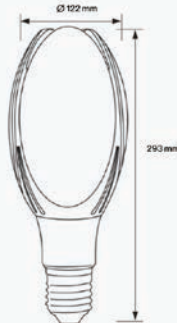

Podatkovni list proizvoda

ID. 20504

Industrijska LED žarulja E40 80W 4000K

Specifikacija proizvoda

Industrijska LED žarulja nazivne snage 80W s E40 grlom je dizajnirana za zamjenu tradicionalnih žarulja velike snage 444W uz značajnu uštedu energije. Ova LED žarulja s E40 grlom pruža snažno, hladno bijelo dnevno svjetlo s izvrsnim svjetlosnim učinkom za industrijske, komercijalne i vanjske primjene.

Ova LED žarulja s E40 grlom kompatibilna je s većinom industrijskih i vanjskih svjetiljki koje koriste veće (E40) standardne lampe. Zbog svoje dnevne svjetlosti i visokog lumen-outputa, izvrsna je za industrijske hale, skladišne prostore, radionice i proizvodne pogone, javne prostore i vanjsko osvjetljenje s adekvatnom zaštitom kućišta.

ID Proizvoda:	20504
Nazivna snaga:	50W
Ekvivalent standardne žarulje:	444W
Radni napon:	AC 220 - 240 V
Oblik:	
Nazivni svjetlosni tok:	8000 lm
Boja svjetlosti:	4000K
Dimabilno:	Ne
Kut snopa osvetljenja:	270°
Grlo:	E40
Prosječni vijek trajanja:	25 000 sati
Indeks uzvrata boja (CRI)	>80
Dimenzije proizvoda:	122 x 293 mm
Materijal:	Aluminij/PBS
Zaštita:	IP 20
Jamstveni rok	2 godine