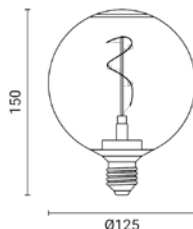

Podatkovni list proizvoda

ID. SP11707

Dekorativna LED žarulja E27 2.5W 188 lm 1800K

Specifikacija proizvoda

Dekorativna LED žarulja E27 grla. Ukupna nazivna snaga iznosi 2.5W sa 188 lm svjetlosnog toka. Ekvivalent standardne žarulje je 20W. Boja svjetlosti je 1800K. Kut rasapa svjetlosti 300°.

ID Proizvoda	SP11707
Nazivna snaga:	2.5W
Radni napon:	AC 220-240V
Nazivni svjetlosni tok:	188 lm
Snaga standardne žarulje:	20W
Boja svjetlosti:	1800K
Boja tijela svjetiljke:	Crna
Kut snopa osvjetljenja:	300°
Prosječni vijek trajanja:	25 000 sati
Radna temperatura:	-20°C/+40°C
Dimabilno:	Ne
Dimenzije:	Ø 125 x L 150 mm
Materijal:	Aluminij/PBS
Zaštita:	IP 20
Jamstveni rok	24 mjeseca