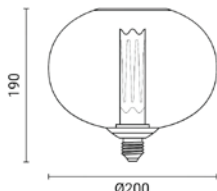

## Dekorativna LED žarulja E27 2.5W 188 lm 1800K

### Specifikacija proizvoda

Dekorativna LED žarulja E27 grla. Ukupna nazivna snaga iznosi 2.5W sa 188 lm svjetlosnog toka. Ekvivalent standardne žarulje je 20W. Boja svjetlosti je 1800K. Kut rasapa svjetlosti 300°.

ID Proizvoda	SP11706
Nazivna snaga:	2.5W
Radni napon:	AC 220-240V
Nazivni svjetlosni tok:	188 lm
Snaga standardne žarulje:	20W
Boja svjetlosti:	1800K
Boja tijela svjetiljke:	Bakar
Kut snopa osvjtljenja:	300°
Prosječni vijek trajanja:	25 000 sati
Radna temperatura:	-20°C/+40°C
Dimabilno:	Ne
Dimenzije:	Ø 200 x L 190 mm
Materijal:	Aluminij/PBS
Zaštita:	IP 20
Jamstveni rok	24 mjeseca