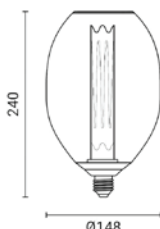

Podatkovni list proizvoda

ID. SP11703

Dekorativna LED žarulja E27 2.5W 188 lm 1800K

Specifikacija proizvoda

Dekorativna LED žarulja E27 grla. Ukupna nazivna snaga iznosi 2.5W sa 188 lm svjetlosnog toka. Ekvivalent standardne žarulje je 20W. Boja svjetlosti je 1800K. Kut rasapa svjetlosti 300°.

ID Proizvoda	SP11703
Nazivna snaga:	2.5W
Radni napon:	AC 220-240V
Nazivni svjetlosni tok:	188 lm
Snaga standardne žarulje:	20W
Boja svjetlosti:	1800K
Boja tijela svjetiljke:	Crna
Kut snopa osvjetljenja:	300°
Prosječni vijek trajanja:	25 000 sati
Radna temperatura:	-20°C/+40°C
Dimabilno:	Ne
Dimenzije:	Ø 148 x L 240 mm
Materijal:	Aluminij/PBS
Zaštita:	IP 20
Jamstveni rok	24 mjeseca