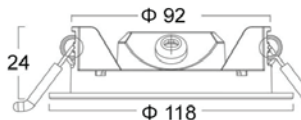

Podatkovni list proizvoda

ID. 046099

LED panel ugradbeni okrugli 18W 1440 lm AC 230V IP20

Specifikacija proizvoda

Ugradnja je izuzetno jednostavna zahvaljujući opružnim kopčama s obje strane koje sigurno drže ploču u stropu. Ovaj okrugli LED panel troši samo 18W, zamjenjujući tradicionalni panel od 95 W. Proizvodi 1440 lumena svjetlosnog toka, što rezultira učinkovitošću od 80 lumena po watu. Promjer mu je 221 mm, što zahtijeva izrez od 195 mm u stropu. Aluminijsko-plastična konstrukcija osigurava izvrsno odvođenje topline.

ID Proizvoda	046099
Nazivna snaga:	18W
Ekvivalent standardne žarulje:	95W
Radni napon:	AC 220 - 240 V
Izvor svjetlosti:	SMD
Nazivni svjetlosni tok:	1440 lm
Boja svjetlosti:	4000K
Boja tijela svjetiljke:	Bijela
Kut snopa osvjjetljenja:	120°
Prosječni vijek trajanja:	25 000 sati
Montaža:	Ugradna
Dimenzije proizvoda:	Ø 221x24
Ugradne dimenzije proizvoda:	Ø 195
Materijal:	Aluminij/PBS
Zaštita:	IP 20
Jamstveni rok	24 mjeseca