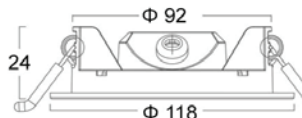

Podatkovni list proizvoda

ID. 046097

LED panel ugradbeni okrugli 6W 480 lm AC 230V IP20

Specifikacija proizvoda

Ugradnja je izuzetno jednostavna zahvaljujući opružnim kopčama s obje strane koje sigurno drže ploču u stropu. Ovaj okrugli LED panel troši samo 6W, zamjenjujući tradicionalni panel od 35 W. Proizvodi 480 lumena svjetlosnog toka, što rezultira učinkovitošću od 80 lumena po watu. Promjer mu je 118 mm, što zahtijeva izrez od 92 mm u stropu. Aluminijsko-plastična konstrukcija osigurava izvrsno odvođenje topline.

ID Proizvoda	046097
Nazivna snaga:	6W
Ekvivalent standardne žarulje:	35W
Radni napon:	AC 220 - 240 V
Izvor svjetlosti:	SMD
Nazivni svjetlosni tok:	480 lm
Boja svjetlosti:	4000K
Boja tijela svjetiljke:	Bijela
Kut snopa osvjjetljenja:	120°
Prosječni vijek trajanja:	25 000 sati
Montaža:	Ugradna
Dimenzije proizvoda:	Ø 118×24
Ugradne dimenzije proizvoda:	Ø 92
Materijal:	Aluminij/PBS
Zaštita:	IP 20
Jamstveni rok	24 mjeseca