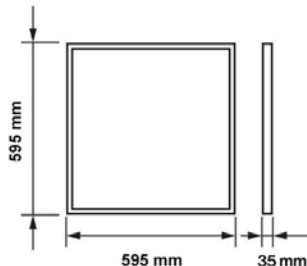

Podatkovni list proizvoda

ID. 014016

Ugradbeni LED panel 40W 4400 lm 595x595x35 4000K Samsung SMD UGR <19

Specifikacija proizvoda

Ugradbeni panel visoke učinkovitosti 110 lm/W. Izvor svjetlosti je SMD svjetlosni čip. UGR <19.

LED panel troši 40W , zamjenjujući tradicionalni panel od 280 W. Proizvodi 4400 lumena svjetlosnog toka, što rezultira učinkovitošću od 80 lumena po vatu. Promjer mu je 595 mm, a visina 35 mm.

ID Proizvoda	014016
Nazivna snaga:	40W
Ekvivalent standardne žarulje:	280W
Radni napon:	AC 220 - 240 V
Izvor svjetlosti:	SMD Samsung
Nazivni svjetlosni tok:	4400 lm
Boja svjetlosti:	4000K
Boja tijela svjetiljke:	Bijela
Kut snopa osvjetljenja:	120°
Prosječni vijek trajanja:	30 000 sati
Montaža:	Ugradna
Dimenzije proizvoda:	595x595x35 mm
Ugradne dimenzije proizvoda:	595x35 mm
Materijal:	Aluminij/PBS
Zaštita:	IP 20
Jamstveni rok	24 mjeseca