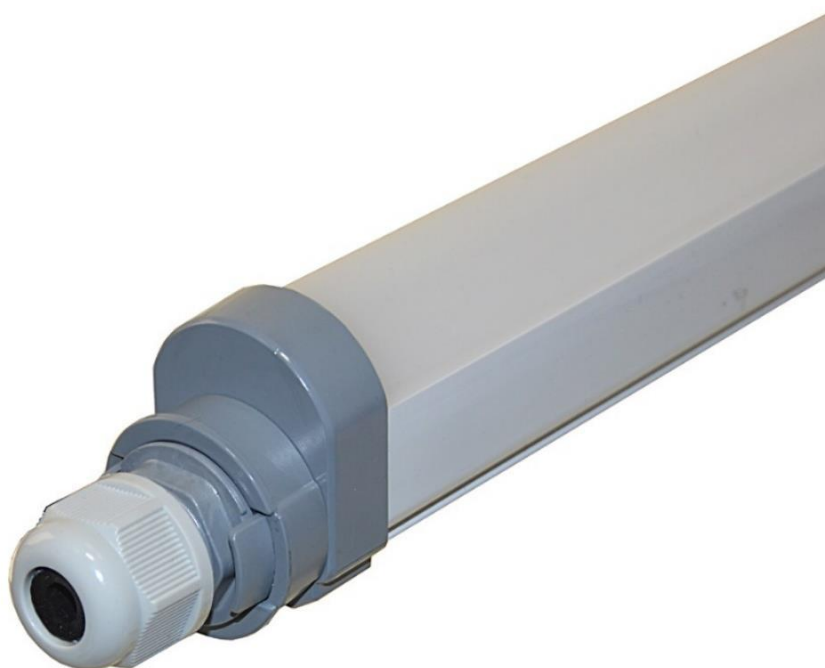

## VODOOTPORNA LED RASVJETA

CZ: LED svítidlo/ SK: LED svietidlo/ EN: LED lamp

INDEX	ABC						A [mm]	B [mm]	C [mm]	
014009	Ronse LED	36 W	111 lm/W	3956 lm	4000 K	Biały bílá	1200	36	47	5902808808558
012088	Ronse LED	50 W	1151 m/W	5591 lm	4000 K	Bielá white	1500	36	47	5902808808565

AC 230V	SMD LED	120°	IP	PF
≥80	40000 h	65	0,9	RoHS COMPLIANT