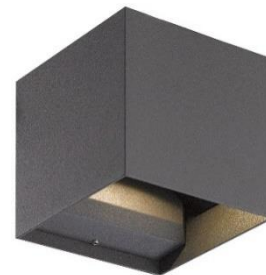

KREON

VANJSKE NADGRADNE SVJETILJKE

CZ: LED svítidlo/ SK: LED svetidlo/ EN: LED lamp

A

B

C

D

E

F

G

INDEX

A
[mm]

B
[mm]

C
[mm]

	INDEX	ABC	Power	Lm	Tc[K]	Color	A [mm]	B [mm]	C [mm]	Barcode
A	013073	Kreon LED	2x3 W	196 lm	4000 K	Zieleń mchu RAL 6005 Mechově zelená RAL 6005 Machovo zelená RAL 6005 Moss green RAL 6005	100	100	100	5902216799813
B	004687	Kreon LED	2x3 W	173 lm	3000 K	Czarny Černá Čierny Black	100	100	100	5902808807704
B	013072	Kreon LED	2x3 W	196 lm	4000 K		100	100	100	5902216799820
C	013634	Kreon LED	2x3 W	196 lm	4000 K	Biały biła Bielá white	100	100	100	5902808804475
D	004865	Kreon LED	2x3 W	173 lm	3000 K	Antracytowy RAL 7016 antracitová RAL 7016 antracitová RAL 7016 anthracite RAL 7016	100	100	100	5902216789463
D	013635	Kreon LED	2x3 W	196 lm	4000 K		100	100	100	5902808804482
E	013070	Kreon LED	2x3 W	196 lm	4000 K	Zieleń mchu RAL 6005 Mechově zelená RAL 6005 Machovo zelená RAL 6005 Moss green RAL 6005	130	108	98	5902216799837
F	012225	Kreon LED	2x3 W	196 lm	4000 K	Czarny Černá Čierny Black	130	108	98	5902808807711
F	013071	Kreon LED	2x3 W	196 lm	4000 K		130	108	98	5902216799844
G	012220	Kreon LED	2x3 W	196 lm	4000 K	Antracytowy RAL 7016 antracitová RAL 7016 antracitová RAL 7016 anthracite RAL 7016	130	108	98	5902808807674

AC 230V

SMD LED

0-120°

NON-DIM

Materiał / Materiál / Materiál

PL: aluminium

CZ: hliník

SK: hliník